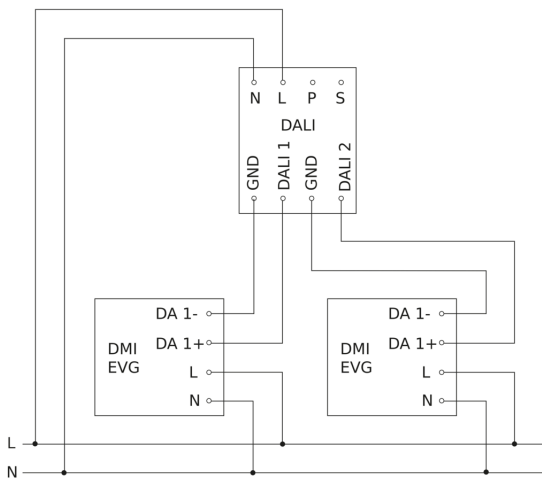

IR Quattro HD 24m

DALI-2 APC - Deckeneinbau
EAN 4007841 079376
Art.-Nr. 079376

Schaltplan Master

Schaltplan Master-Slave Vernetzung